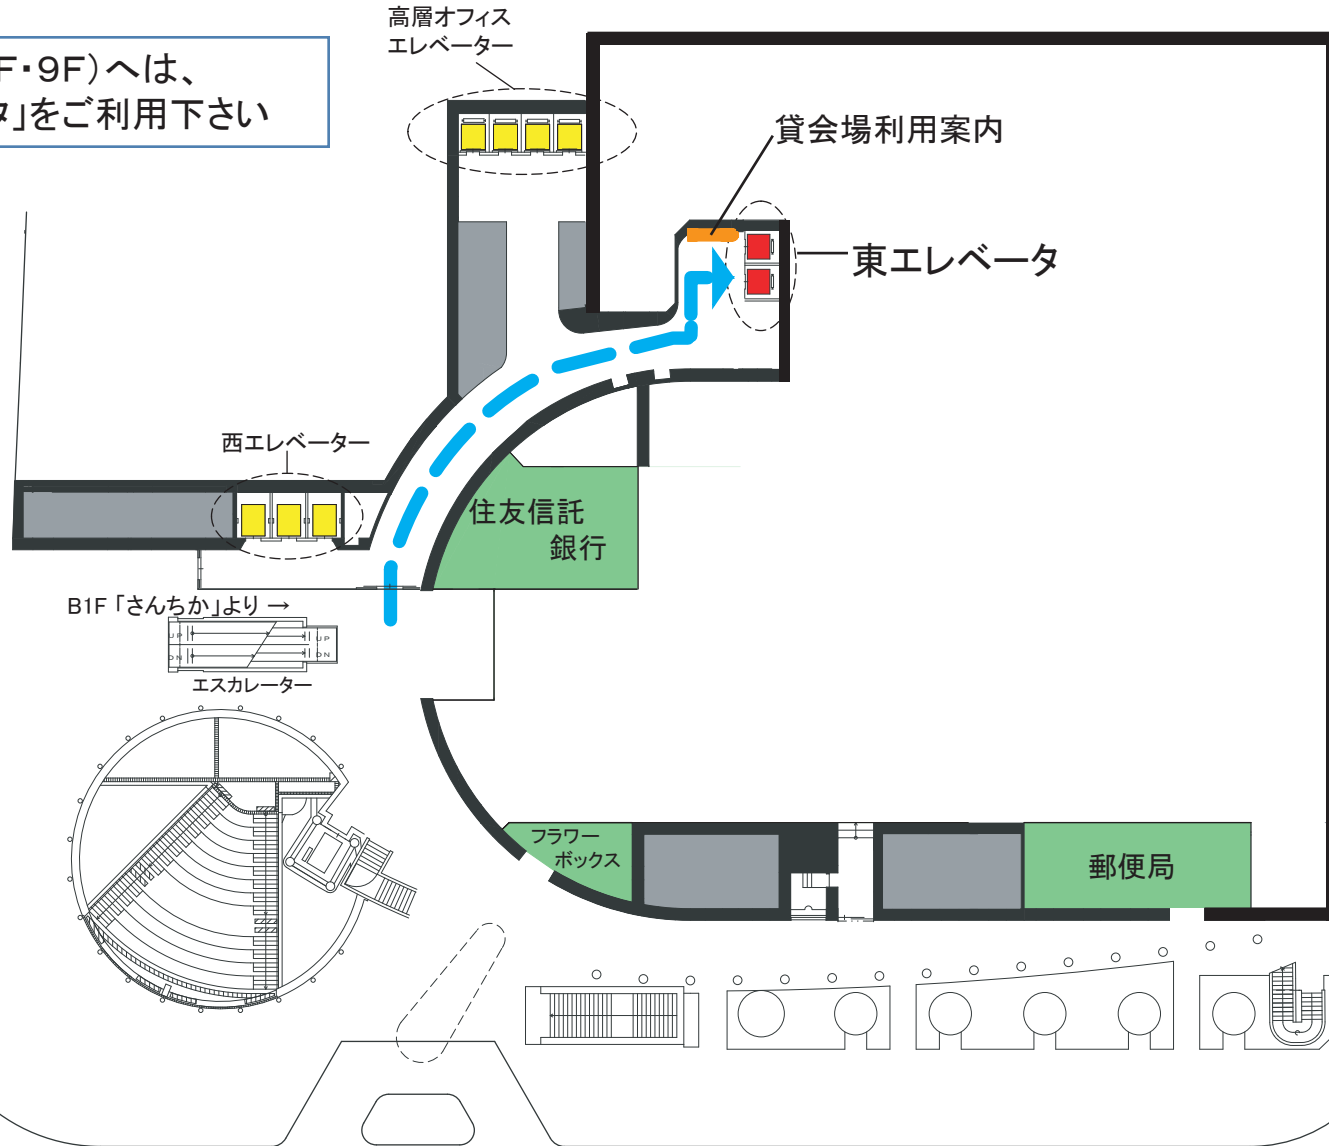

神戸国際会館(1F)

セミナーハウス(4F・7F・8F・9F)へは、
会館1Fより、「東エレベータ」をご利用下さい

至三宮駅

フラワー
ローズ

↓ 南行一方通行