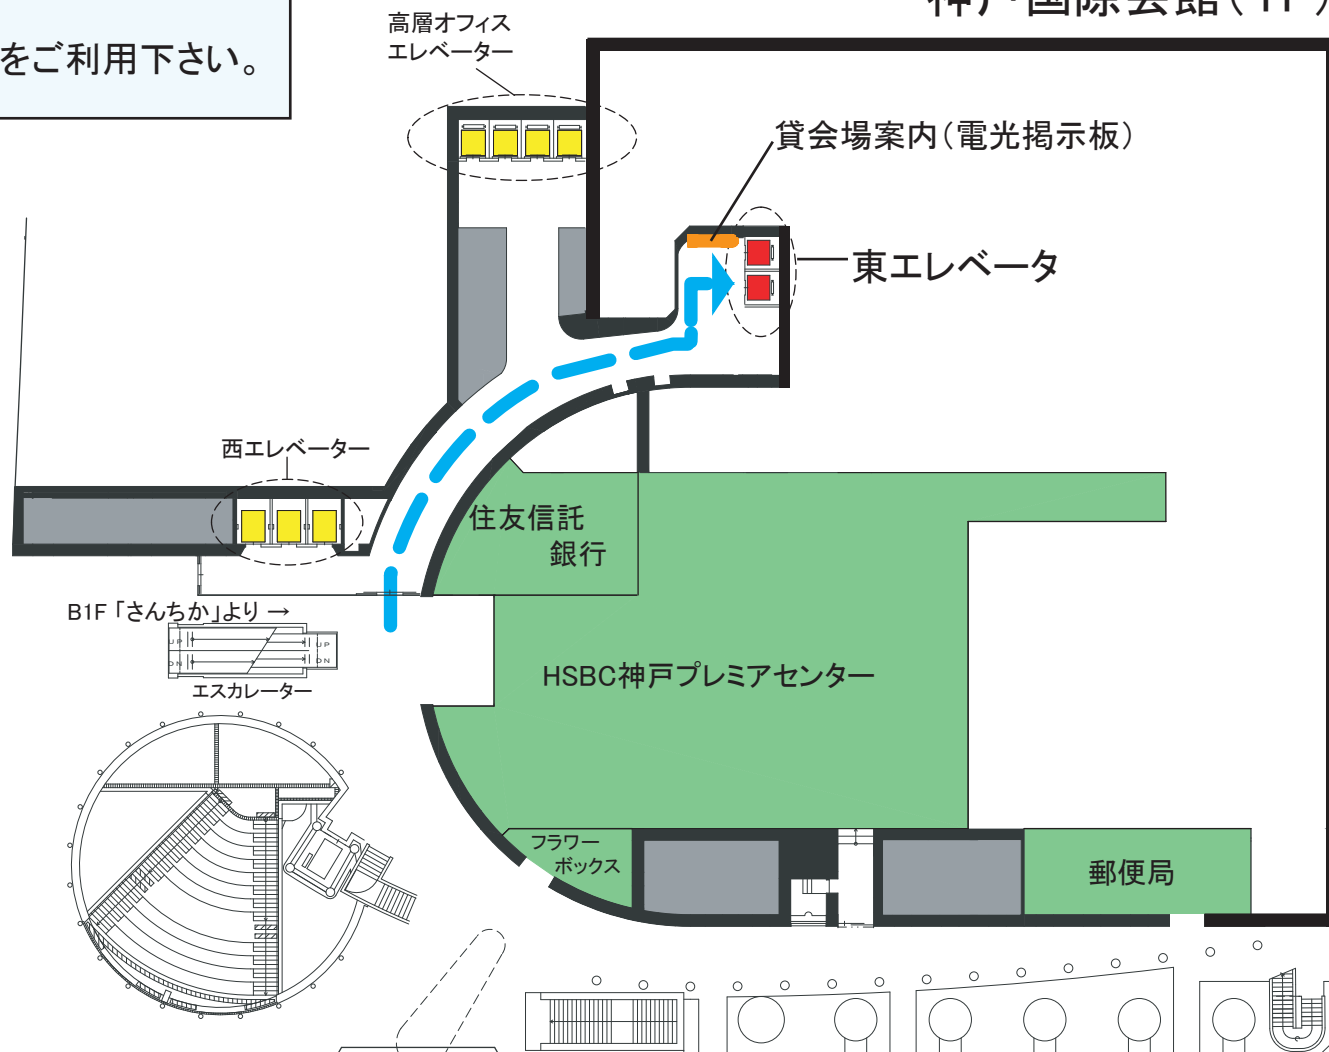

貸会場のご案内

貸会場(8F・9F)へは、
1F奥の「東エレベーター」をご利用下さい。

神戸国際会館(1F)

至三宮駅

フラワー
ローズ

↓ 南行一方通行