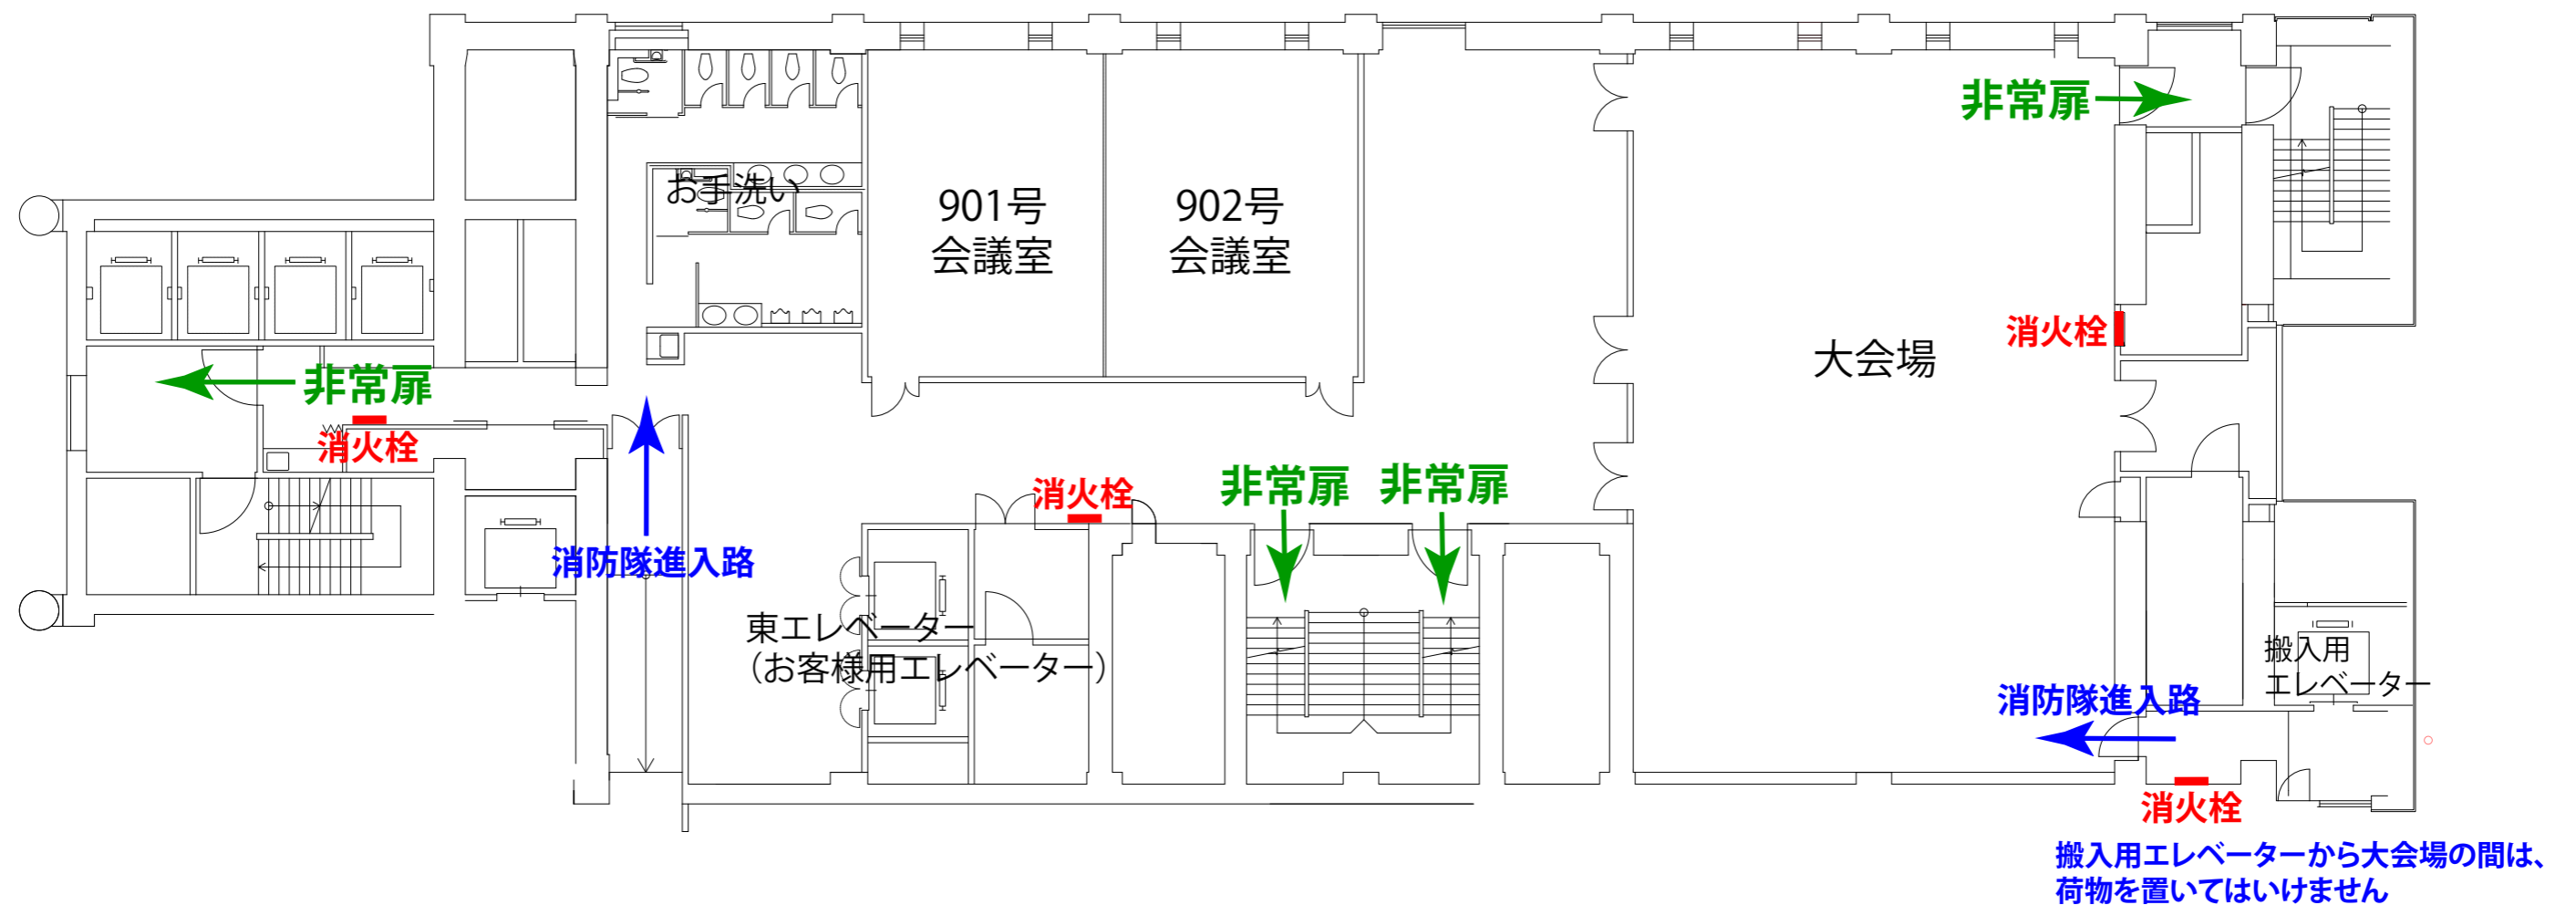

大会場をご利用いただく際のご注意

館内には、下図のとおり**非常扉**・**消火栓**・**消防隊進入路**が設けられています。
消防法に基づき、これらの**非常扉**・**消火栓**の前には、**展示物・パーテーション・机椅子等・荷物などは、一切置かないで**
ください。廊下から**非常扉**・**消防隊進入路**までの間は、通路幅を確保してください。
消防からの指導の対象となりますので、くれぐれもご注意ください。

非常扉 (非常階段) は、非常時以外は使用できません。
非常扉を開けますと、警報が発報しますので、ご注意ください。